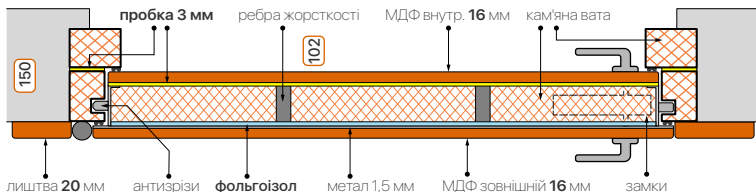

Призначення:	Вулиця з терморозривом на полотні та коробі
Сегмент:	COTTAGE
Модель:	542 BREEZE
Короб:	гнутий двоступеневий профіль, 150 мм з притвором
Полотно:	102 мм
Утеплення:	комплект "Зима" - мінеральна вата, фольгоізол, пробкова пластина
Ущільнювач:	поліуретановий термоущільнювач
Лиштва:	90 x 20 мм, прихований монтаж
Торець полотна:	металевий, в колір коробу
Петлі:	3 шт.
Замок верхній:	Kale 257
Замок нижній:	Kale 252
Нічник:	так
Циліндр:	Cordon
Регулятор притвору:	так
Ручка:	роздільна квадратна ILAVIO 2406 (Modus), чорна
Поріг:	нержавіюча сталь
Склопакет:	2x камерний